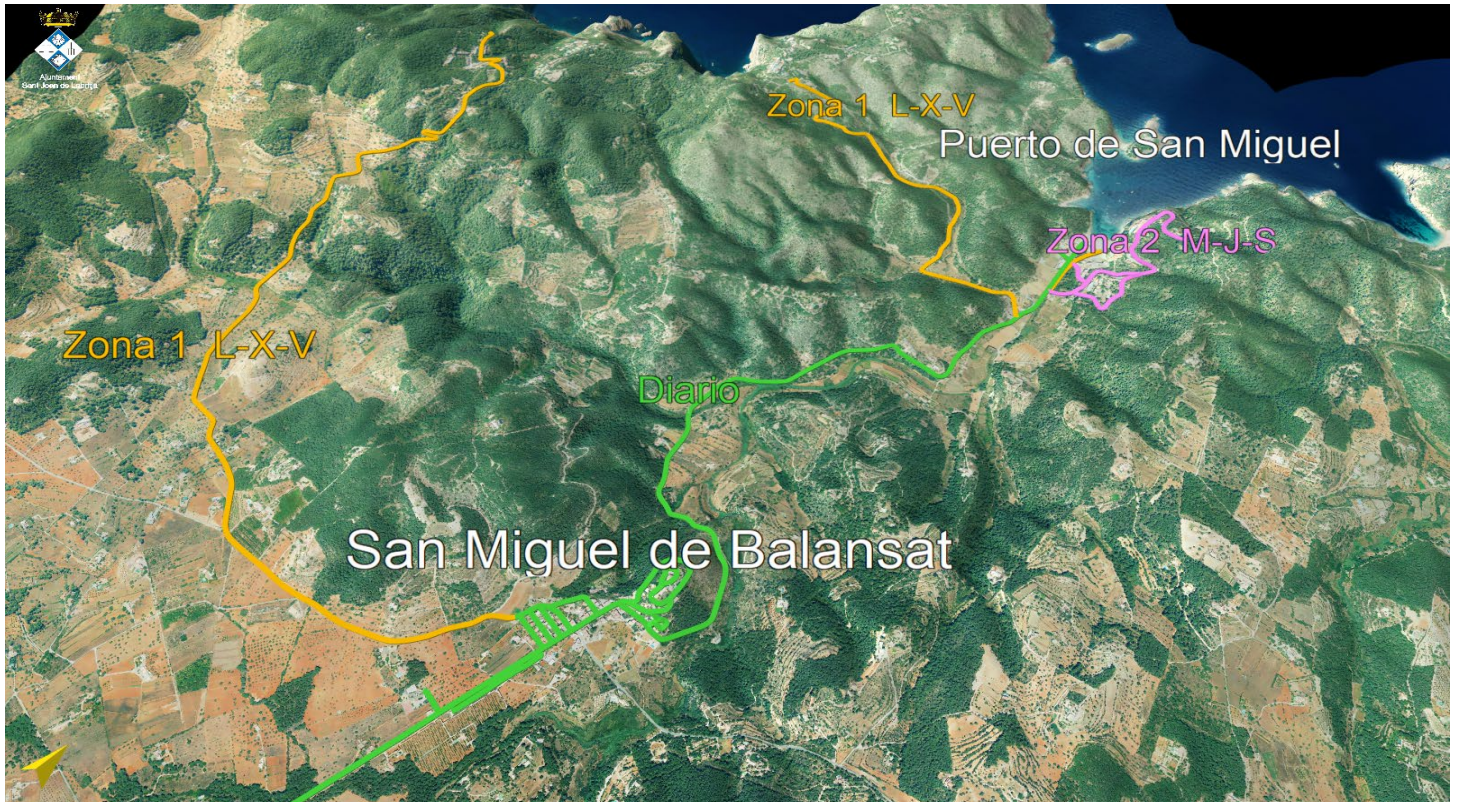

HOJA DE RECORRIDO

SERVICIO:	LIMPIEZA VIARIA MANUAL	MUNICIPIO	SANT JOAN DE LABRITJA
RECORRIDO:	1 SLV-SJU	FECHA DE APLICACIÓN:	15/04 - 15/10
DOTACIÓN:	1 PEÓN DE LIMPIEZA VIARIA, 1 CICLOMOTOR	TEMPORADA	TA

LUNES	MARTES	MIÉRCOLES	JUEVES	VIERNES	SÁBADO	DOMINGO
CTRA SANT MIGUEL DESDE TERMINO SANTA EULARIA	CTRA SANT MIGUEL DESDE TERMINO SANTA EULARIA	CTRA SANT MIGUEL DESDE TERMINO SANTA EULARIA	CTRA SANT MIGUEL DESDE TERMINO SANTA EULARIA	CTRA SANT MIGUEL DESDE TERMINO SANTA EULARIA	CTRA SANT MIGUEL DESDE TERMINO SANTA EULARIA	CTRA SANT MIGUEL DESDE TERMINO SANTA EULARIA
SAN MIGUEL	SAN MIGUEL	SAN MIGUEL	SAN MIGUEL	SAN MIGUEL	SAN MIGUEL	SAN MIGUEL
CTRA ISLA BLANCA	NA XAMENA	CTRA ISLA BLANCA	NA XAMENA	CTRA ISLA BLANCA	NA XAMENA	
CTRA. PUERTO SAN MIGUEL HASTA SAN MIGUEL	CTRA. PUERTO SAN MIGUEL HASTA SAN MIGUEL	CTRA. PUERTO SAN MIGUEL HASTA SAN MIGUEL	CTRA. PUERTO SAN MIGUEL HASTA SAN MIGUEL	CTRA. PUERTO SAN MIGUEL HASTA SAN MIGUEL	CTRA. PUERTO SAN MIGUEL HASTA SAN MIGUEL	CTRA. PUERTO SAN MIGUEL HASTA SAN MIGUEL
PUERTO DE SANT MIGUEL - AVENIDA PRINCIPAL	PUERTO DE SANT MIGUEL - AVENIDA PRINCIPAL	PUERTO DE SANT MIGUEL - AVENIDA PRINCIPAL	PUERTO DE SANT MIGUEL - AVENIDA PRINCIPAL	PUERTO DE SANT MIGUEL - AVENIDA PRINCIPAL	PUERTO DE SANT MIGUEL - AVENIDA PRINCIPAL	PUERTO DE SANT MIGUEL - AVENIDA PRINCIPAL
TORRENTE PUERTO DE SANT MIGUEL	CARRETERA DE HOTELES PUERTO DE SANT MIGUEL	TORRENTE PUERTO DE SANT MIGUEL	CARRETERA DE HOTELES PUERTO DE SANT MIGUEL	TORRENTE PUERTO DE SANT MIGUEL	CARRETERA DE HOTELES PUERTO DE SANT MIGUEL	