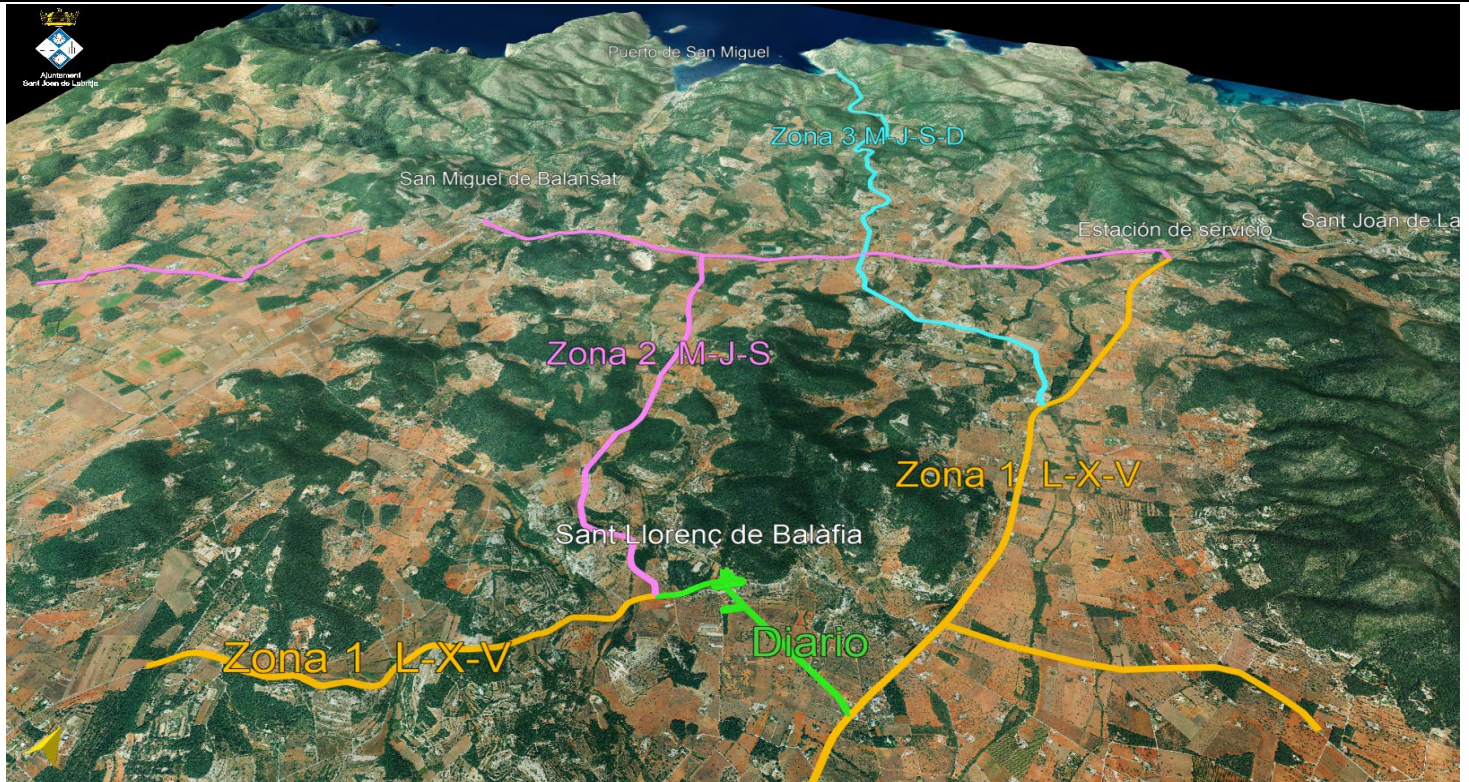

HOJA DE RECORRIDO

| | | | |
|------------|--|----------------------|------------------------------|
| SERVICIO: | LIMPIEZA VIARIA MANUAL. | MUNICIPIO | SANT JOAN DE LABRITJA |
| RECORRIDO: | 4 SLV-SJU | FECHA DE APLICACIÓN: | 15/04 - 15/10 |
| DOTACIÓN: | 1 PEÓN DE LIMPIEZA VIARIA, 1 CICLOMOTOR | TEMPORADA | TA |

| LUNES | MARTES | MIÉRCOLES | JUEVES | VIERNES | SÁBADO | DOMINGO |
|---|-----------------------------------|---|-----------------------------------|---|-----------------------------------|------------------------------|
| SAN LORENZO | SAN LORENZO | SAN LORENZO | SAN LORENZO | SAN LORENZO | SAN LORENZO | SAN LORENZO |
| BENIRRAS | CTRA SANT LORENZO - BENIRRAS | | CTRA SANT LORENZO - BENIRRAS | | CTRA SANT LORENZO - BENIRRAS | CTRA SANT LORENZO - BENIRRAS |
| CTRA SANT JOAN DESDE TERMINO SANTA EULARIA HASTA SURTIDOR | BENIRRAS | CTRA SANT JOAN DESDE TERMINO SANTA EULARIA HASTA SURTIDOR | BENIRRAS | CTRA SANT JOAN DESDE TERMINO SANTA EULARIA HASTA SURTIDOR | BENIRRAS | REPASO HIERBAS |
| CTRA SES MINES HASTA TERMINO SANTA EULARIA | CTRA SURTIDOR - PUEBO SANT MIGUEL | CTRA SES MINES HASTA TERMINO SANTA EULARIA | CTRA SURTIDOR - PUEBO SANT MIGUEL | CTRA SES MINES HASTA TERMINO SANTA EULARIA | CTRA SURTIDOR - PUEBO SANT MIGUEL | |
| CTRA DESDE AUBARQUETA HASTA SANTA GERTRUDIS | CAMI DES PLA ROIG | CTRA DESDE AUBARQUETA HASTA SANTA GERTRUDIS | CAMI DES PLA ROIG | CTRA DESDE AUBARQUETA HASTA SANTA GERTRUDIS | CAMI DES PLA ROIG | |

FRECUENCIA SLV:

| |
|------------------------|
| DIARIO |
| Zona 1: 3 VECES/SEMANA |
| Zona 2: 3 VECES/SEMANA |
| Zona 3: 4 VECES/SEMANA |

ZONA 1 SANT JOAN: L-X-V
 ZONA 2 SANT JOAN: M-J-S
 ZONA 3 SANT JOAN: M-J-S-D