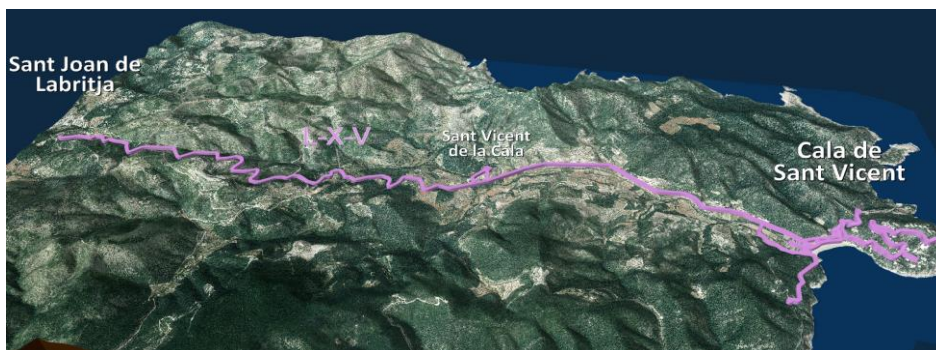

### HOJA DE RECORRIDO

SERVICIO:	<b>LIMPIEZA URBANA MANUAL</b>	MUNICIPIO	<b>SANT JOAN DE LABRITJA</b>
RECORRIDO:	<b>2 SLU SJU</b>	FECHA DE APLICACIÓN:	<b>15 de octubre - 15 de abril</b>
DOTACIÓN:	<b>1 PLV, 1 MOTO / GOUPIL</b>	TEMPORADA:	<b>TB</b>

LUNES	MARTES	MIÉRCOLES	JUEVES	VIERNES	SÁBADO	DOMINGO
CALA SAN VICENTE		CALA SAN VICENTE		CALA SAN VICENTE		
SAN VICENTE PUEBLO		SAN VICENTE PUEBLO		SAN VICENTE PUEBLO		
SAN LORENZO	SAN MIGUEL	SAN LORENZO	SAN MIGUEL	SAN LORENZO	SAN MIGUEL	
CTRA. DESDE SAN JUAN A HASTA TÉRMINO STA. EULALIA	PUERTO SAN MIGUEL	CTRA. DESDE SAN JUAN A HASTA TÉRMINO STA. EULALIA	PUERTO SAN MIGUEL	SANT LORENZO	PUERTO SAN MIGUEL	
CONTENEDORES CRUCE CAN ABARQUETA	CTRA. ISLA BLANCA	CONTENEDORES CRUCE CAN ABARQUETA	CRTA. PUERTO SAN MIGUEL	CTRA. DESDE SAN JUAN A HASTA TÉRMINO STA. EULALIA	CTRA. ISLA BLANCA	
DESDE CAN ABARQUETA - SANTA GERTRUDIS HASTA TÉRMINO	CTRA. DESDE SAN MIGUEL A STA. GERTRUDIS HASTA TÉRMINO STA. EULALIA		CTRA. DESDE SAN MIGUEL HASTA CRUCE BENIRRÁS	CONTENEDORES CRUCE CAN ABARQUETA	CTRA. DESDE SAN MIGUEL A STA. GERTRUDIS HASTA TÉRMINO STA. EULALIA	
				DESDE CAN ABARQUETA - SANTA GERTRUDIS HASTA TÉRMINO		
	CAMÍ DE PLA ROIG		CTRA. DESDE SAN MIGUEL A STA. GERTRUDIS HASTA TÉRMINO STA. EULALIA		CAMÍ DE PLA ROIG	
	BENIRRÁS Y CTRA. BENIRRÁS		BENIRRÁS Y CTRA. BENIRRÁS		BENIRRÁS Y CTRA. BENIRRÁS	