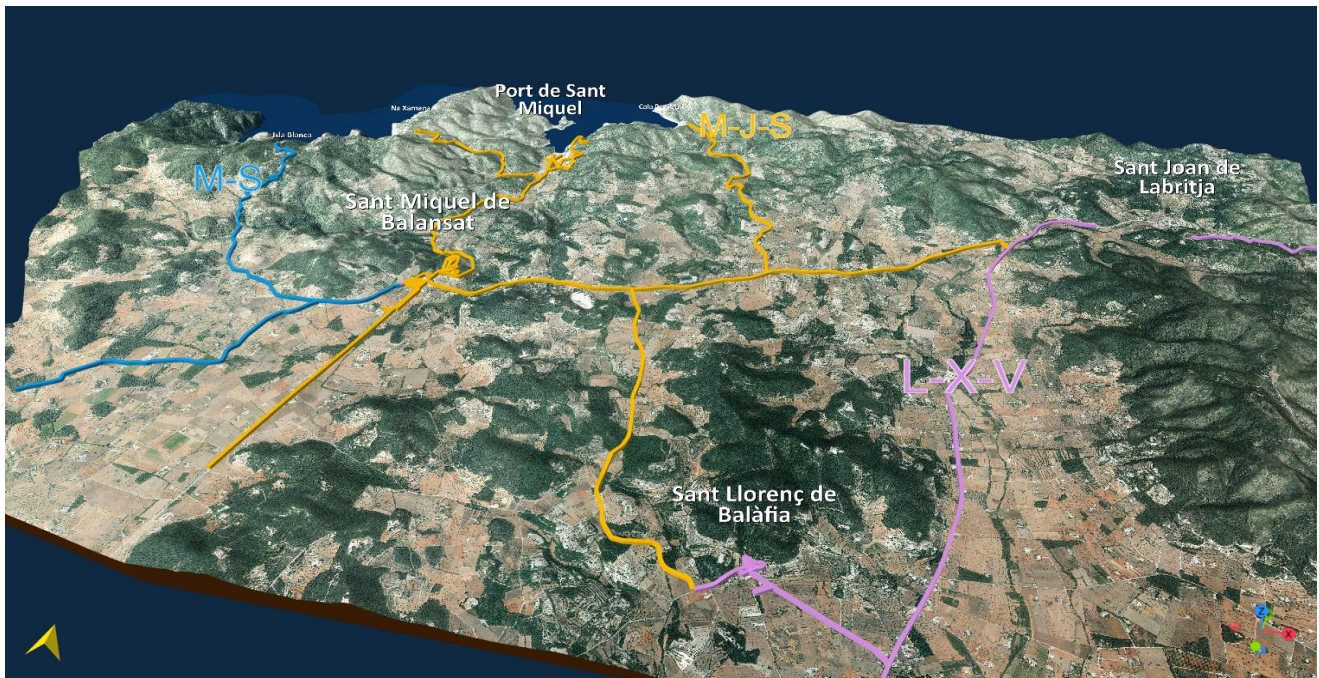

### HOJA DE RECORRIDO

SERVICIO:	<b>LIMPIEZA URBANA MANUAL</b>	MUNICIPIO	<b>SANT JOAN DE LABRITJA</b>
RECORRIDO:	<b>2 SLU SJU</b>	FECHA DE APLICACIÓN:	<b>15 de octubre - 15 de abril</b>
DOTACIÓN:	<b>1 PLV, 1 MOTO / GOUPIL</b>	TEMPORADA:	<b>TB</b>

LUNES	MARTES	MIÉRCOLES	JUEVES	VIERNES	SÁBADO	DOMINGO
CALA SAN VICENTE		CALA SAN VICENTE		CALA SAN VICENTE		
SAN VICENTE PUEBLO		SAN VICENTE PUEBLO		SAN VICENTE PUEBLO		
SAN LORENZO	SAN MIGUEL	SAN LORENZO	SAN MIGUEL	SAN LORENZO	SAN MIGUEL	
CTRA. DESDE SAN JUAN A HASTA TÉRMINO STA. EULALIA	PUERTO SAN MIGUEL	CTRA. DESDE SAN JUAN A HASTA TÉRMINO STA. EULALIA	PUERTO SAN MIGUEL	SANT LORENZO	PUERTO SAN MIGUEL	
CONTENEDORES CRUCE CAN ABARQUETA	CTRA. ISLA BLANCA	CONTENEDORES CRUCE CAN ABARQUETA	CRTA. PUERTO SAN MIGUEL	CTRA. DESDE SAN JUAN A HASTA TÉRMINO STA. EULALIA	CTRA. ISLA BLANCA	
DESDE CAN ABARQUETA - SANTA GERTRUDIS HASTA TÉRMINO	CTRA. DESDE SAN MIGUEL A STA. GERTRUDIS HASTA TÉRMINO STA. EULALIA		CTRA. DESDE SAN MIGUEL HASTA CRUCE BENIRRÁS	CONTENEDORES CRUCE CAN ABARQUETA	CTRA. DESDE SAN MIGUEL A STA. GERTRUDIS HASTA TÉRMINO STA. EULALIA	
				DESDE CAN ABARQUETA - SANTA GERTRUDIS HASTA TÉRMINO		
	CAMÍ DE PLA ROIG		CTRA. DESDE SAN MIGUEL A STA. GERTRUDIS HASTA TÉRMINO STA. EULALIA		CAMÍ DE PLA ROIG	
	BENIRRÁS Y CTRA. BENIRRÁS		BENIRRÁS Y CTRA. BENIRRÁS		BENIRRÁS Y CTRA. BENIRRÁS	